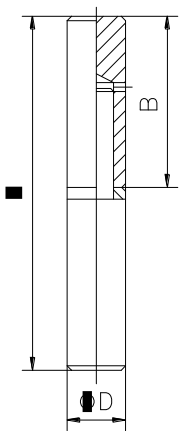

Панта Estebro® за заваряване кръгла с месингова шайба 10x60 мм, 79

Cod	Dimens.	A	B	ØD		
86	8x50	50	24	8	20	0,40
79	10x60	58	28	10	20	0,75
84	12x70	68	33	12	20	1,25
80	14x80	78	38	14	14	1,30
81	16x100	98	48	16	15	2,30
82	18x110	108	53	18	12	2,60
83	20x120	118	58	20	10	2,95
85	25x150	148	73	25	6	3,50
286	30x150	148	73	30	4	3,35

Stainless steel round profile hinge with brass washer AISI 303

Family: SS round profile hinge

Material: Stainless steel AISI 303

Maximum weight supported: According to study

Description: Mechanized component which, it is installed on a metallic swing door to allow its opening and closing. The brass washer avoids the friction between both bodies and can be replaced in the case of erosion.

All the hinges from Ø18 mm on come with grease hole.

Продукт: [Панта Estebro® за заваряване кръгла с месингова шайба 10x60 мм, 79](#)

Категория: [Плъзгащи се врати](#)

Бранд: [Estebro®](#)

Категория бранд: [Панта Estebro®](#)